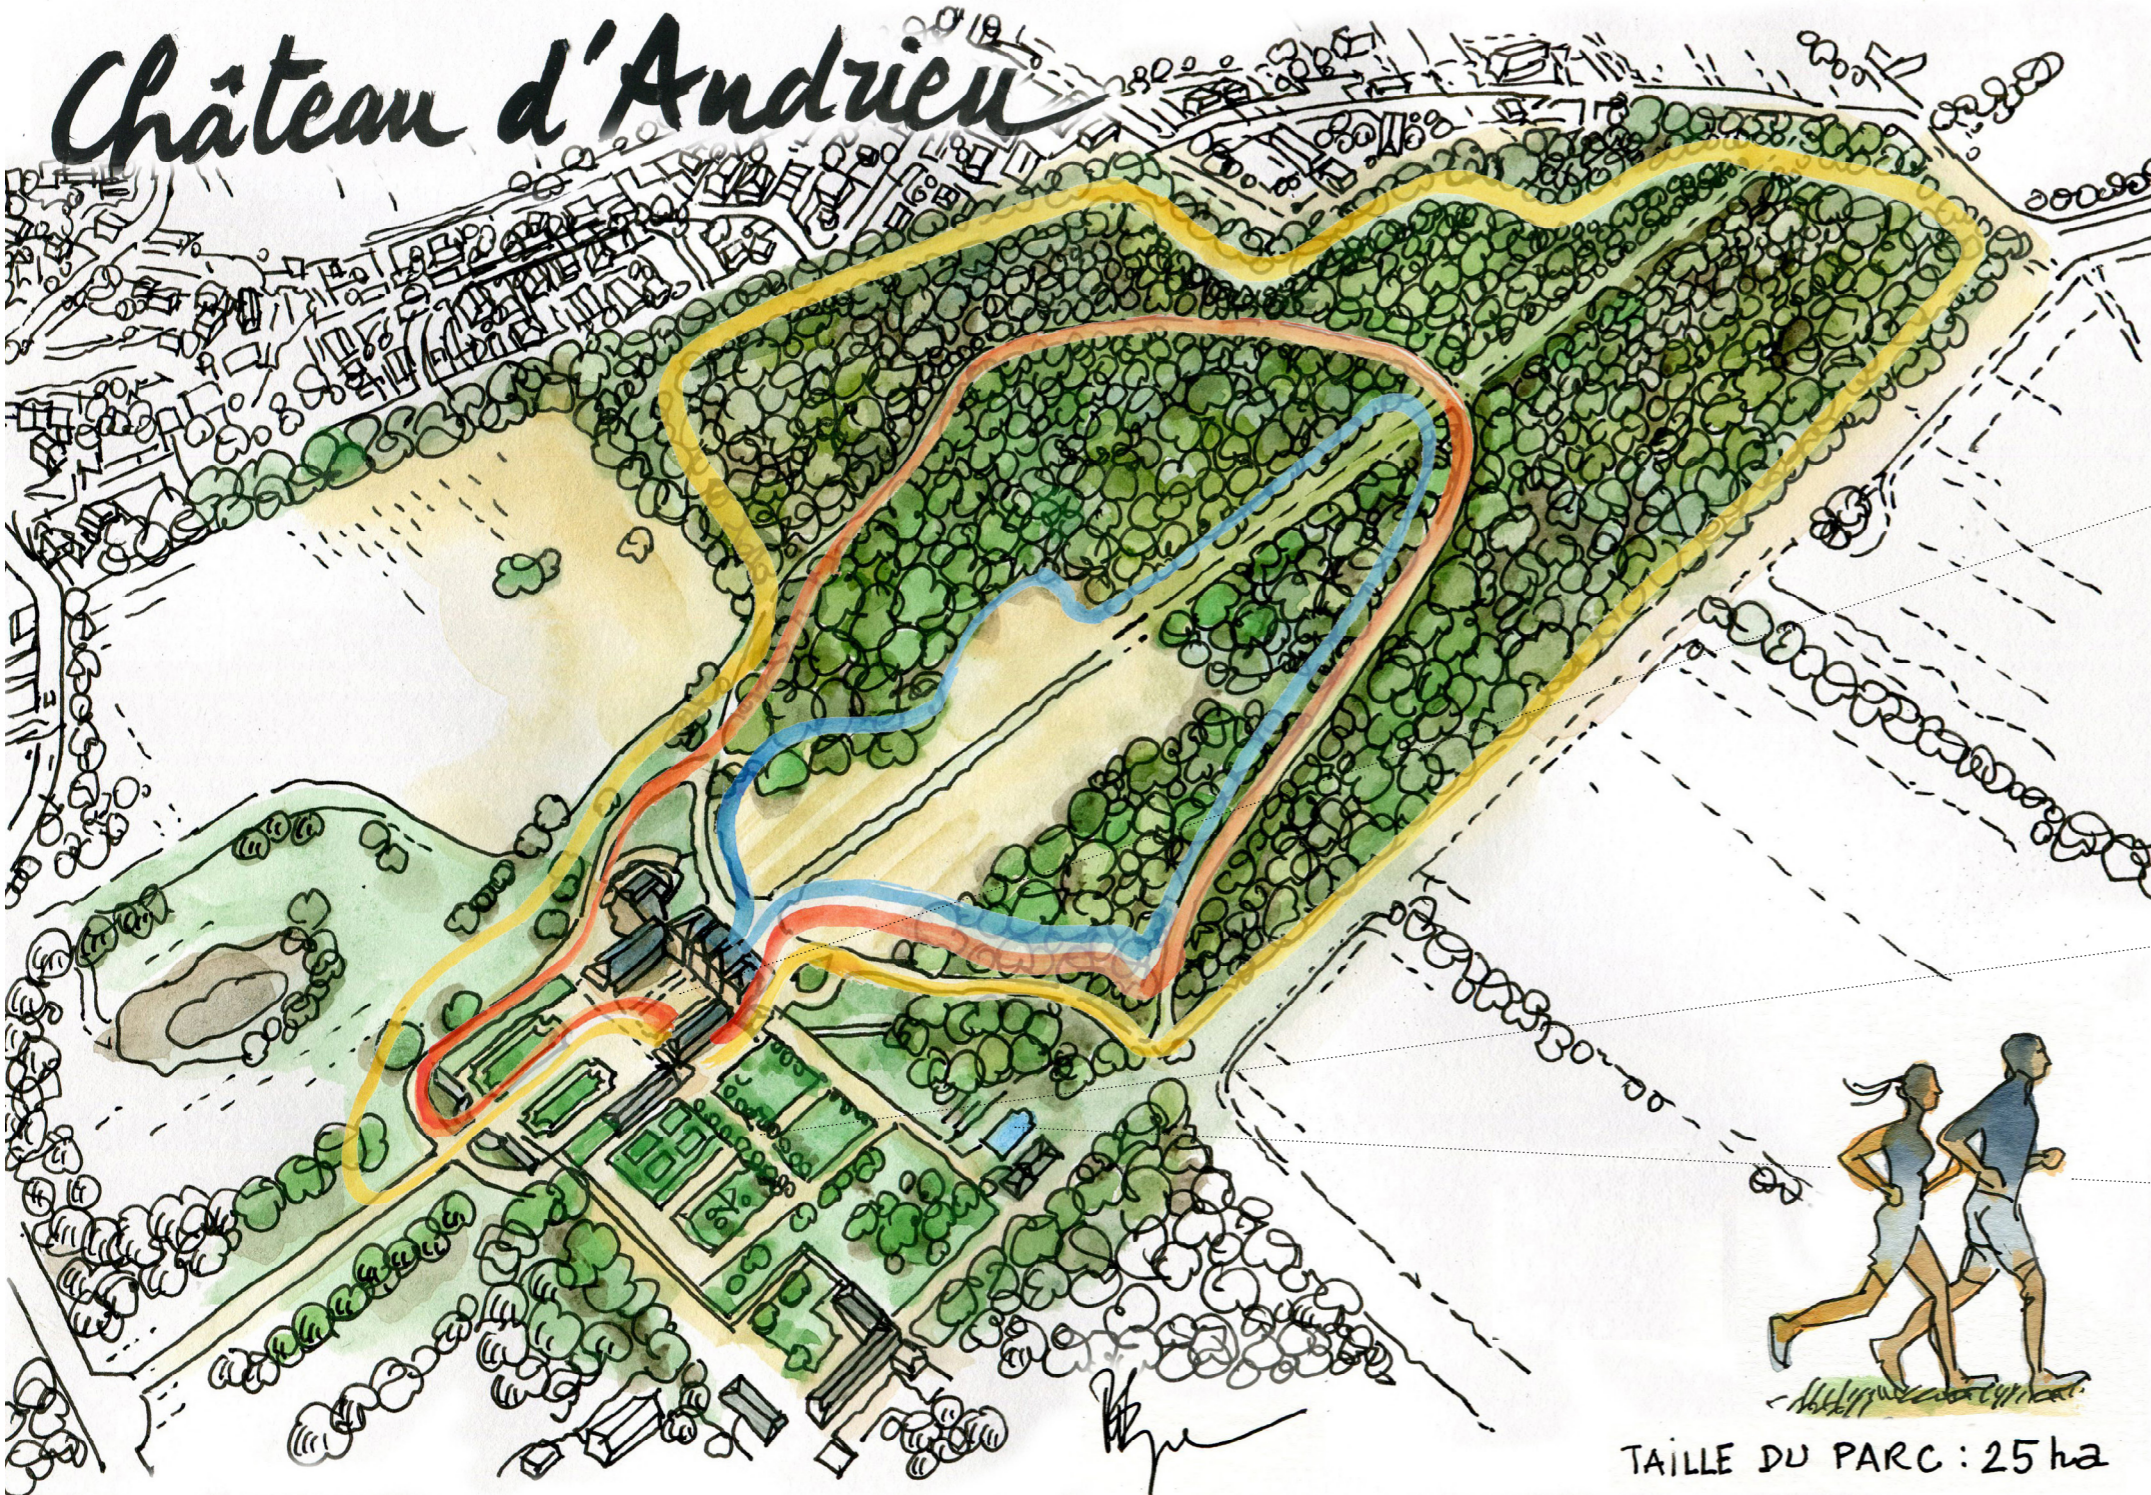

Château d'Andrieu

TAILLE DU PARC : 25 ha

HÔTEL

JARDIN BLANC

PISCINE

-  *Parcours n°1 - 2 km*
-  *Parcours n°2 - 3 km*
-  *Parcours n°3 - 4 km*