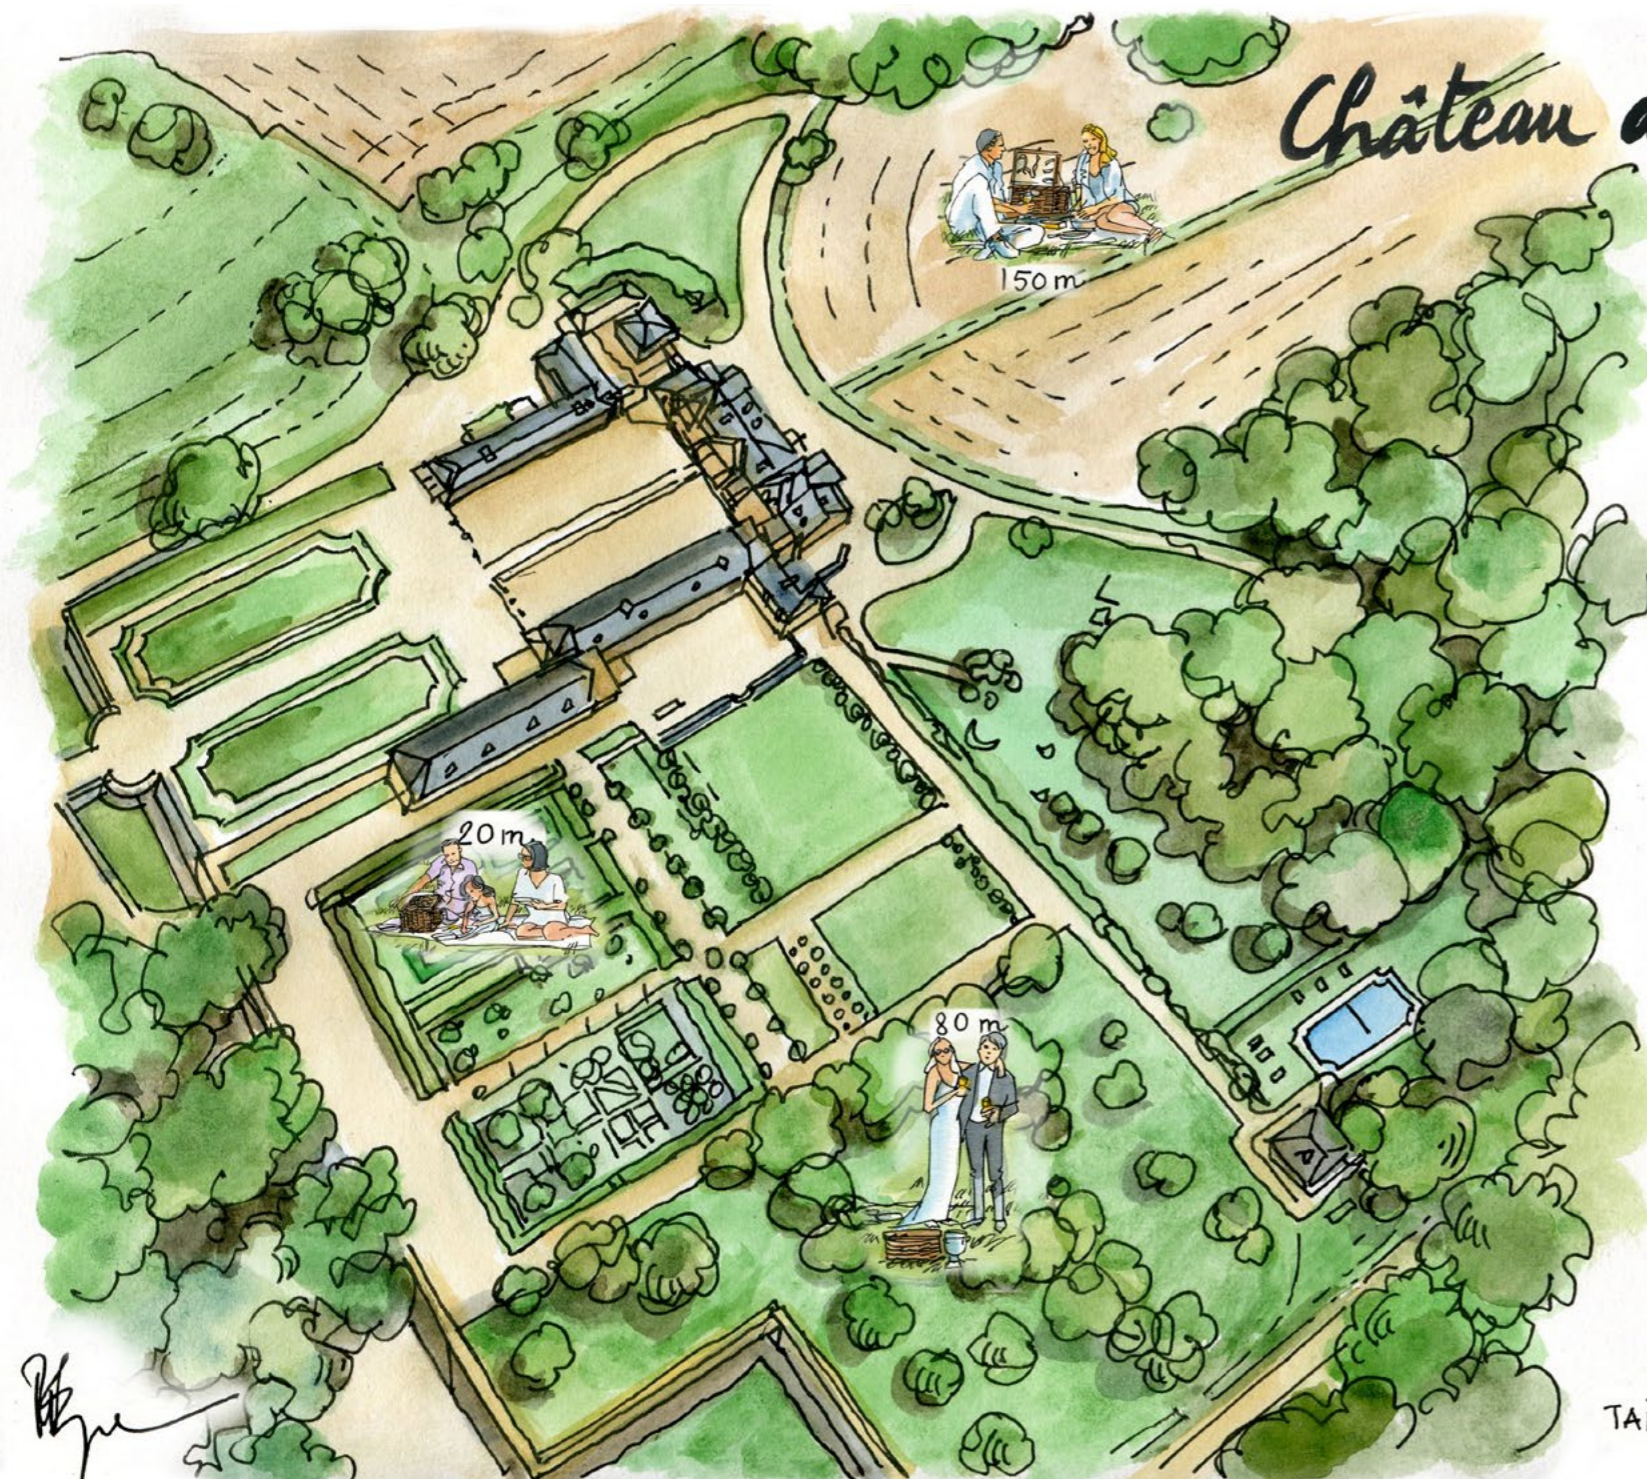

Château d'Andrieu

150 m

20 m

80 m

20 m

80 m

150 m

TAILLE DU PARC : 25 ha